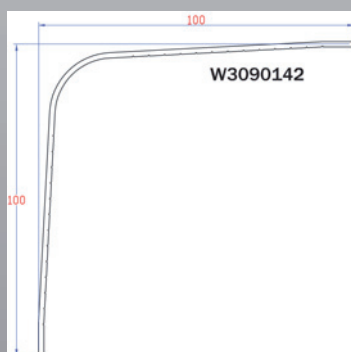

Tarification : sans incidence (idem tarif actuel)

Délais mise en application : **Commandes reçues en S40 pour la 50x30**

**Disponibilité immédiate pour la 120x40**

*(Cornière 100x100 disponible jusqu'à épuisement du stock)*