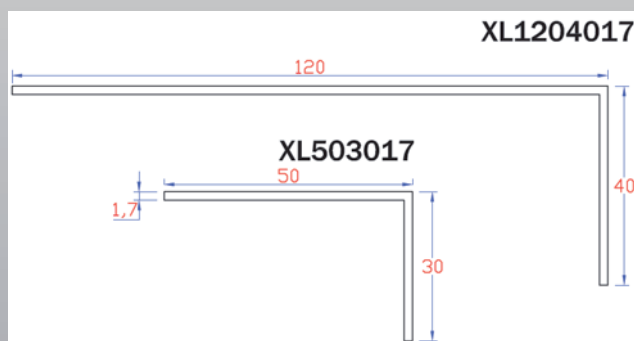

Tarification : sans incidence (idem tarif actuel)

Délais mise en application : **Commandes reçues en S40 pour la 50x30**

**Disponibilité immédiate pour la 120x40**

*(Cornière 100x100 disponible jusqu'à épuisement du stock)*